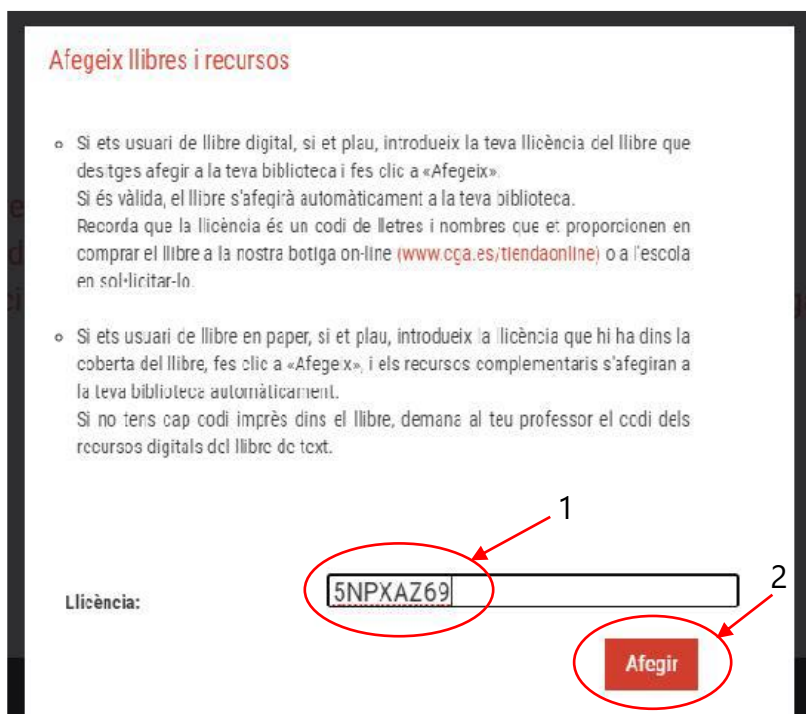

CANVIAR CONTRASENYA AJUDA TANCAR

ELS MEUS LLIBRES ELS MEUS RECURSOS

+ Afegeix llicència

Actualment no tens cap llibre a la teva prestatgeria.
Per carregar els teus llibres digitals, clica a "Afegeix llicència"
i introdueix el codi de llicència que t'han facilitat al teu centre educatiu o a la nostra botiga online.

- S'obrirà aquesta finestra. Aquí has de copiar el codi que tens en el llibre i clicar Afegir.

- El projecte digital es carregarà automàticament a la teva biblioteca ELS MEUS LLIBRES.

- Si utilitzes un altre entorn virtual o plataforma (Blinklearning, ClickEdu, Moodle), has d'anar a la icona de la **i** i allà hi trobaràs la llicència marsupial (tipus XXXX-XXXX-XXXX-XXXX) que hauràs d'introduir a la plataforma o entorn.